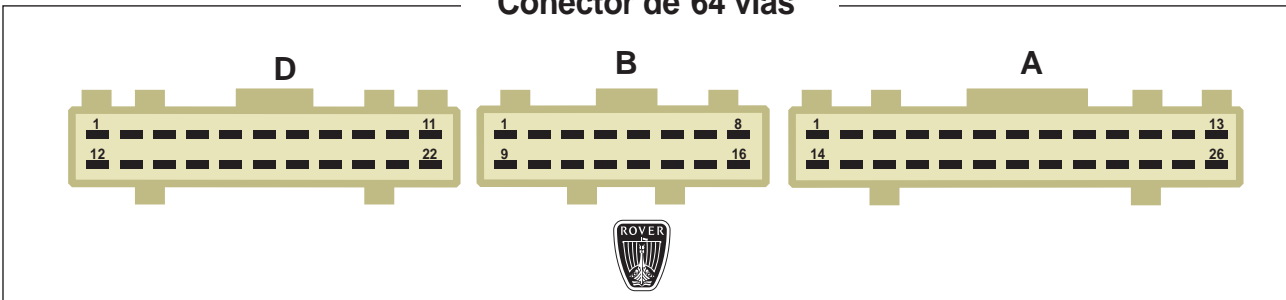

SEAT **Volkswagen** **SKODA AUTO**

Conector de 54 vías

Diagram of a 54-pin connector with two parts, A and B, and pins numbered 1, 12, 13, 24, 25, 36, 6, 7, 12, 13, 18.

ROVER

Conector de 54 vias

Conector de 36+18 vias

Conector de 55 vias

Conector de 55 vias

Conector de 24+32 vias

Conector de 60 vias

Conector de 32+32 vias

Conector de 64 vias

Conector de 64 vias

Conector de 32+32 vias

Conector de 64 vias

Conector de 68 vias

Conector de 70 vias

Conector de 72 vias

Conector de 38+38 vias

CONECTORES

Conector de 80 vias

Conector de 80 vias