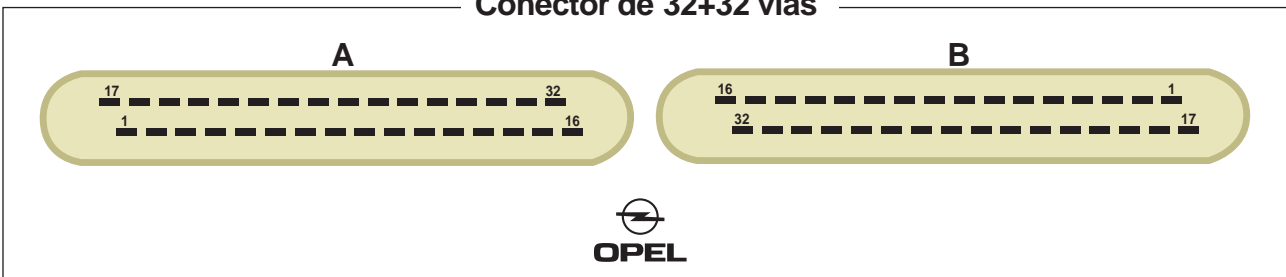

SEAT **Volkswagen** **SKODA AUTO**

Conector de 54 vías

Diagram of a 54-pin connector with two parts, A and B, and pins numbered 1, 12, 13, 24, 25, 36, 6, 7, 12, 13, 18.

ROVER

Conector de 54 vias

Conector de 36+18 vias

Conector de 55 vias

Conector de 55 vias

Conector de 24+32 vias

Conector de 60 vias

Conector de 32+32 vias

Conector de 64 vias

Conector de 64 vias

Conector de 32+32 vias

Conector de 64 vias

Conector de 68 vias

Conector de 70 vias

Conector de 72 vias

Conector de 38+38 vias

CONECTORES

Conector de 80 vias

Conector de 80 vias